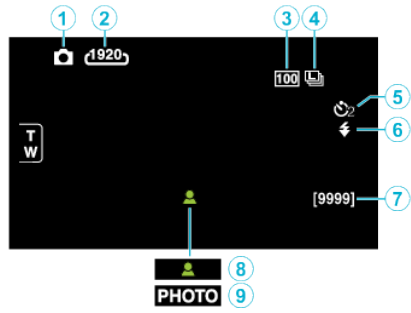

## 정지 이미지 촬영

- 1 정지 이미지 모드
- 2 이미지 크기
- 3 개인
- 4 연속촬영 속도
- 5 셀프 타이머
- 6 플래시
- 7 잔여 촬영 매수
- 8 초점
- 9 녹화 진행 중