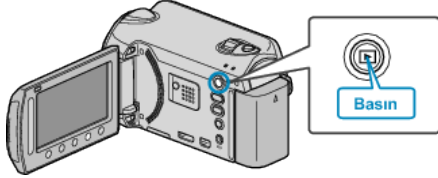

EKRAN ÜZERİ GÖSTERGE

Yeniden oynatma esnasında ikonlar gibi ekran üzeri gösterimleri gösterip göstermemeyi ayarlar.

Ayar	Ayrıntılar
KAPAT	Hiçbir gösterim yok.
TÜMÜNÜ GÖSTER	Her şeyi görüntüler.
SADECE TARİHİ GÖSTER	Sadece tarih görüntüler.

Ögenin Görüntülenmesi

- 1 Yeniden oynatma modunu seçin.

- 2 Hareketsiz görüntü modunu seçin.

- 3 Menüyü görüntülemek için **MENU** üzerine dokunun.

- 4 "EKRAN ÜZERİ GÖSTERGE,"i seçip **OK** üzerine dokunun.