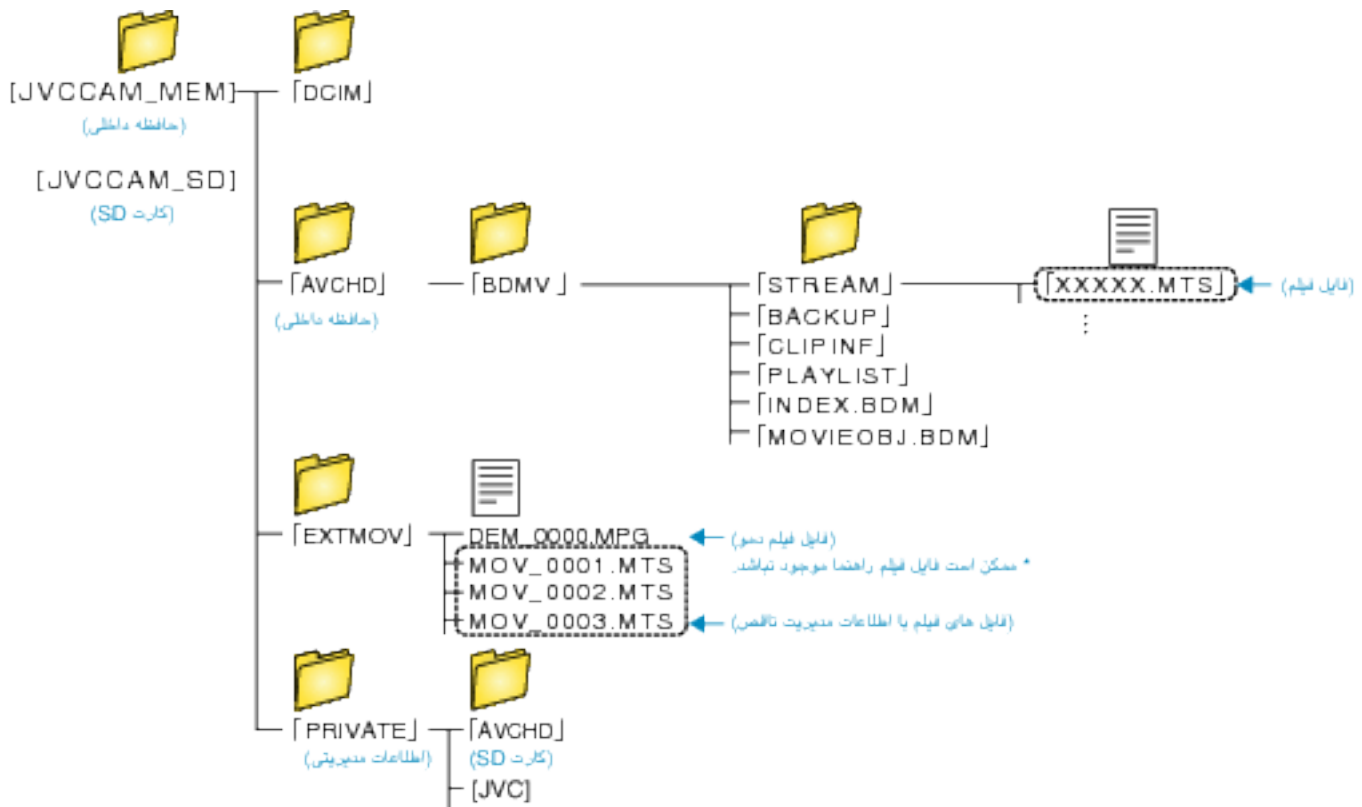

فایلها و پوشه ها در حافظه داخلی و کارت SD به ترتیب زیر ایجاد شده اند. آنها فقط در هنگام لزوم ایجاد می شوند.

احتیاط :

• اگر فایل ها و پوشه ها در رایانه حذف/جابجا شوند و یا نام آنها تغییر کرده باشد، دیگر نمی توان آنها را در این دستگاه پخش کرد.